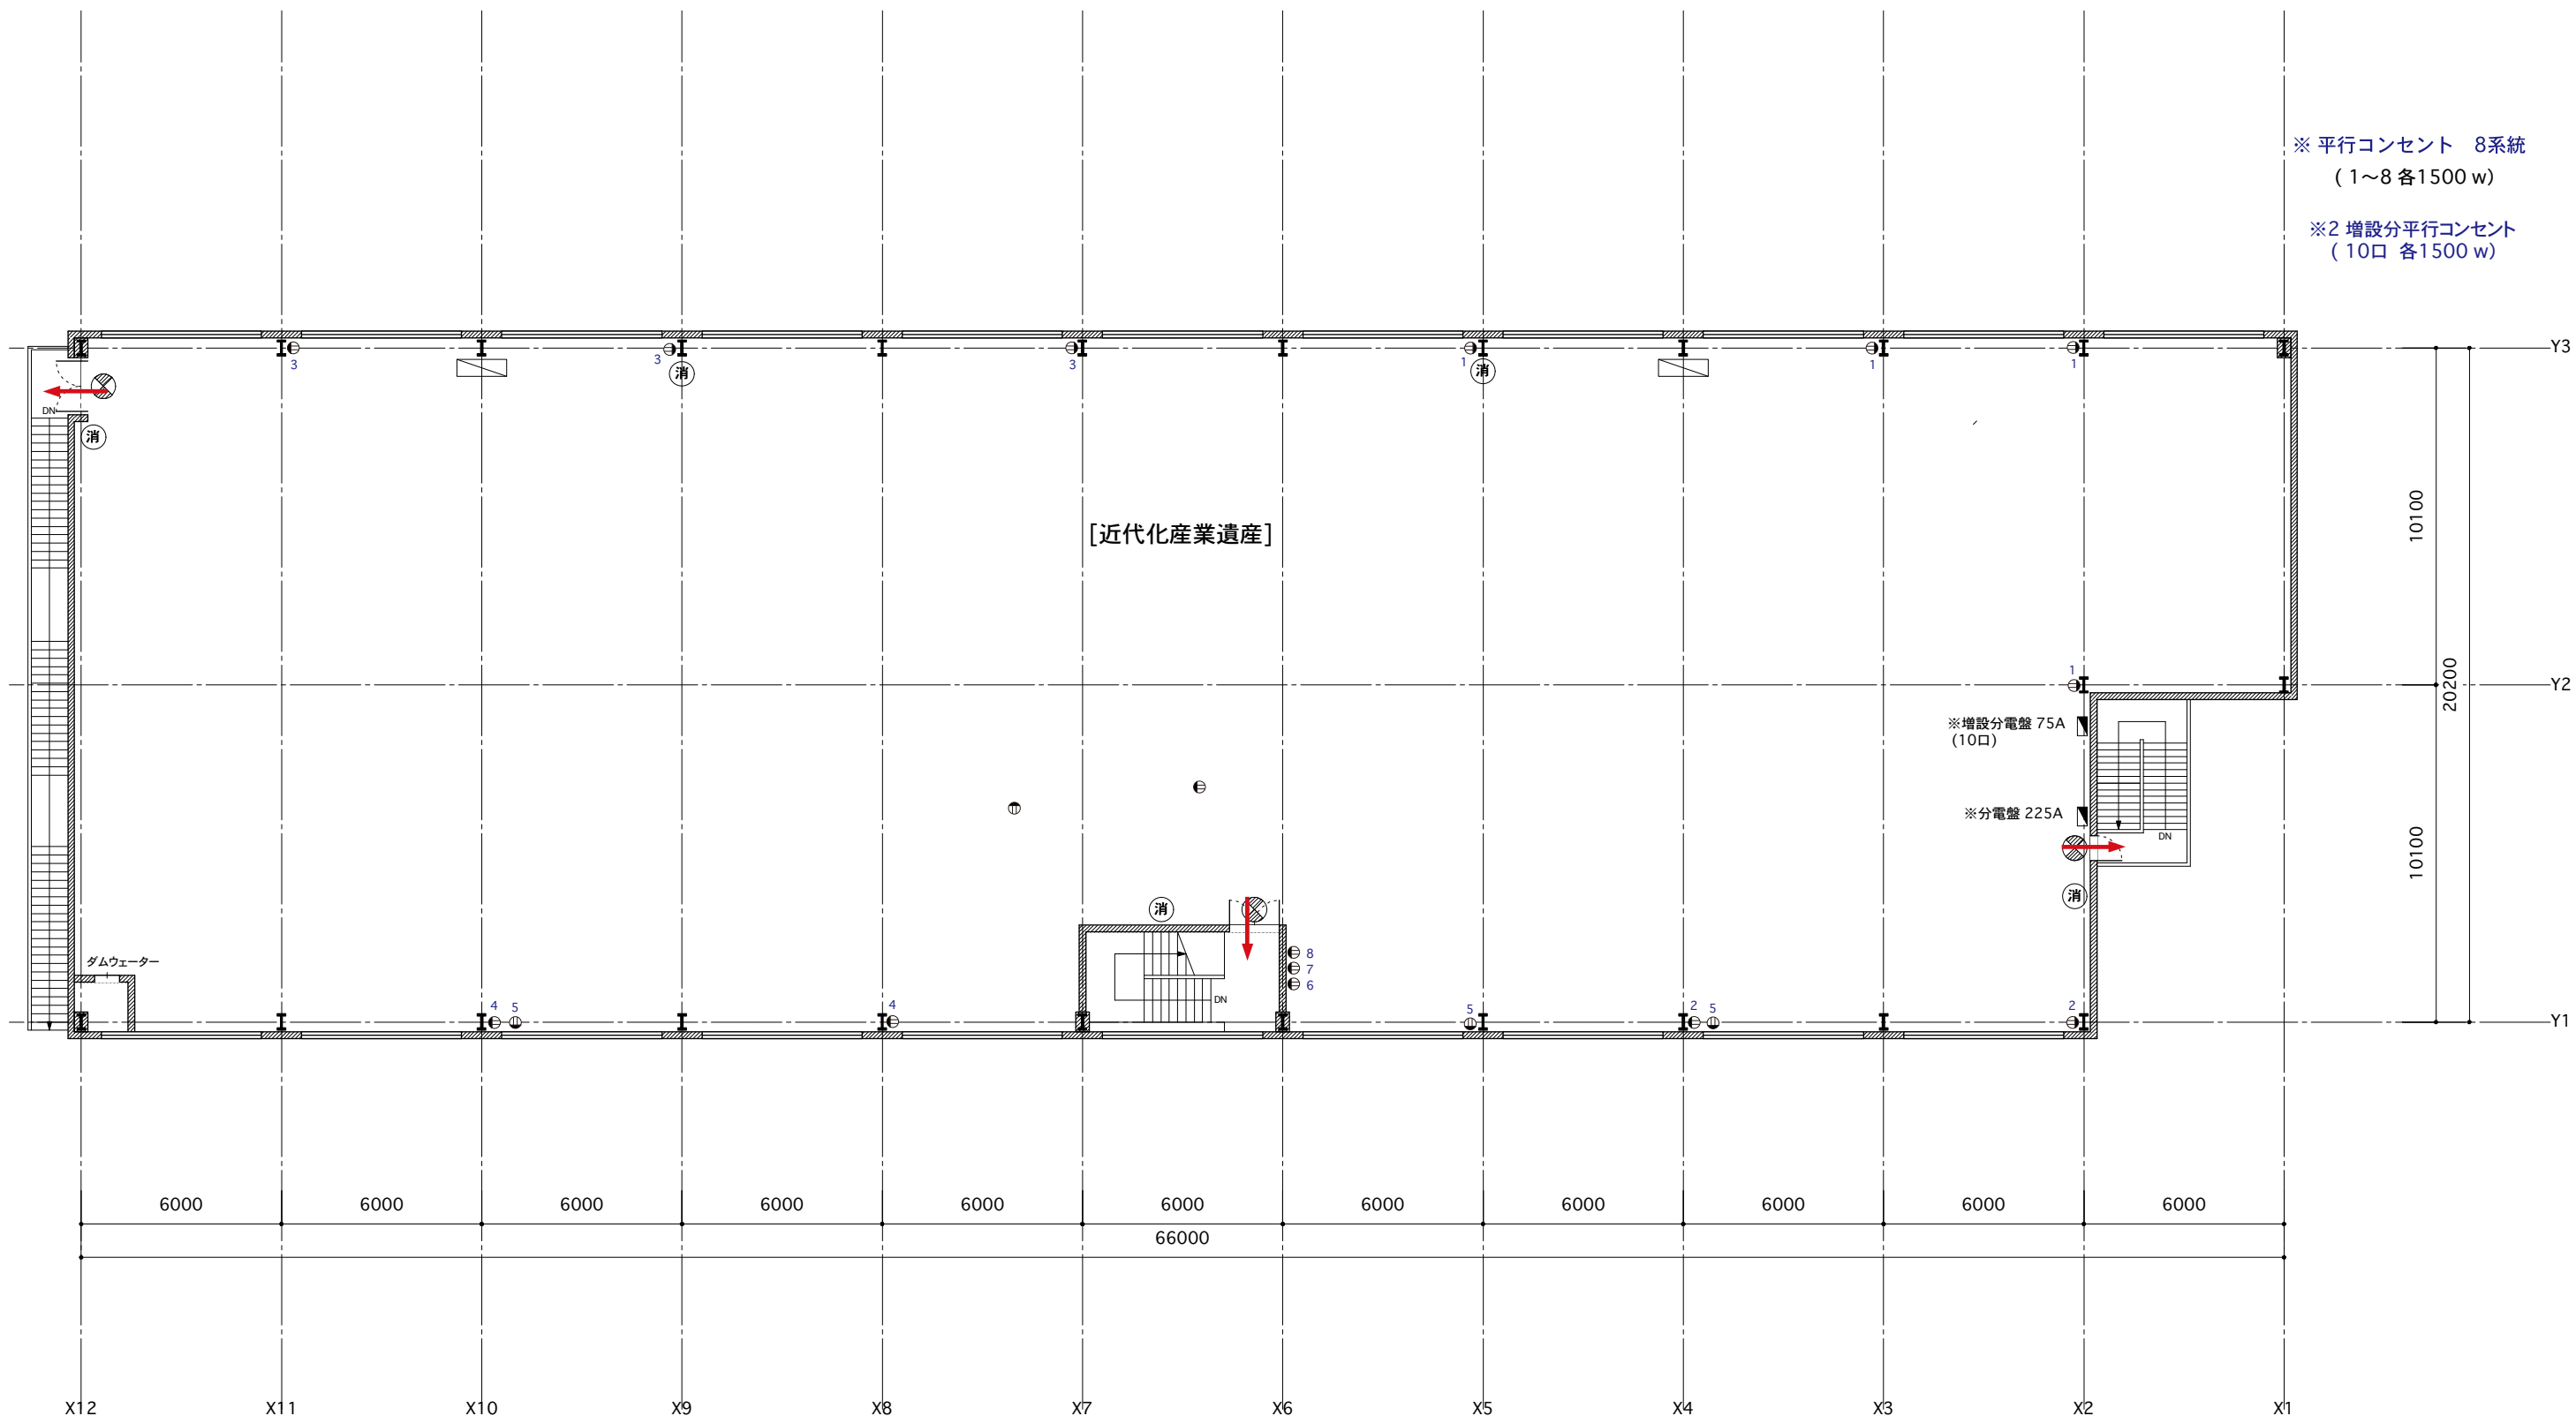

クリエイティブセンター大阪 旧事務所棟 1F

凡 例	
	誘導灯
	避難経路
	消火栓
	火災受信器
	消火器
	避難誘導員

クリエイティブセンター大阪 旧事務所棟 2F

凡 例			
	誘導灯		火災受信器
	避難経路		避難誘導員
	消火栓		
	消火器		

クリエイティブセンター大阪 旧事務所棟 3F

凡 例			
	誘導灯		火災受信器
	避難経路		避難誘導員
	消火栓		
	消火器		

クリエイティブセンター大阪 旧事務所棟 4F

※ 平行コンセント 8系統  
(1~8 各1500w)  
※2 増設分平行コンセント  
(10口 各1500w)

※増設分電盤 75A  
(10口)  
※分電盤 225A

[近代化産業遺産]

凡 例			
	誘導灯		火災受信器
	避難経路		避難誘導員
	消火栓		
	消火器		