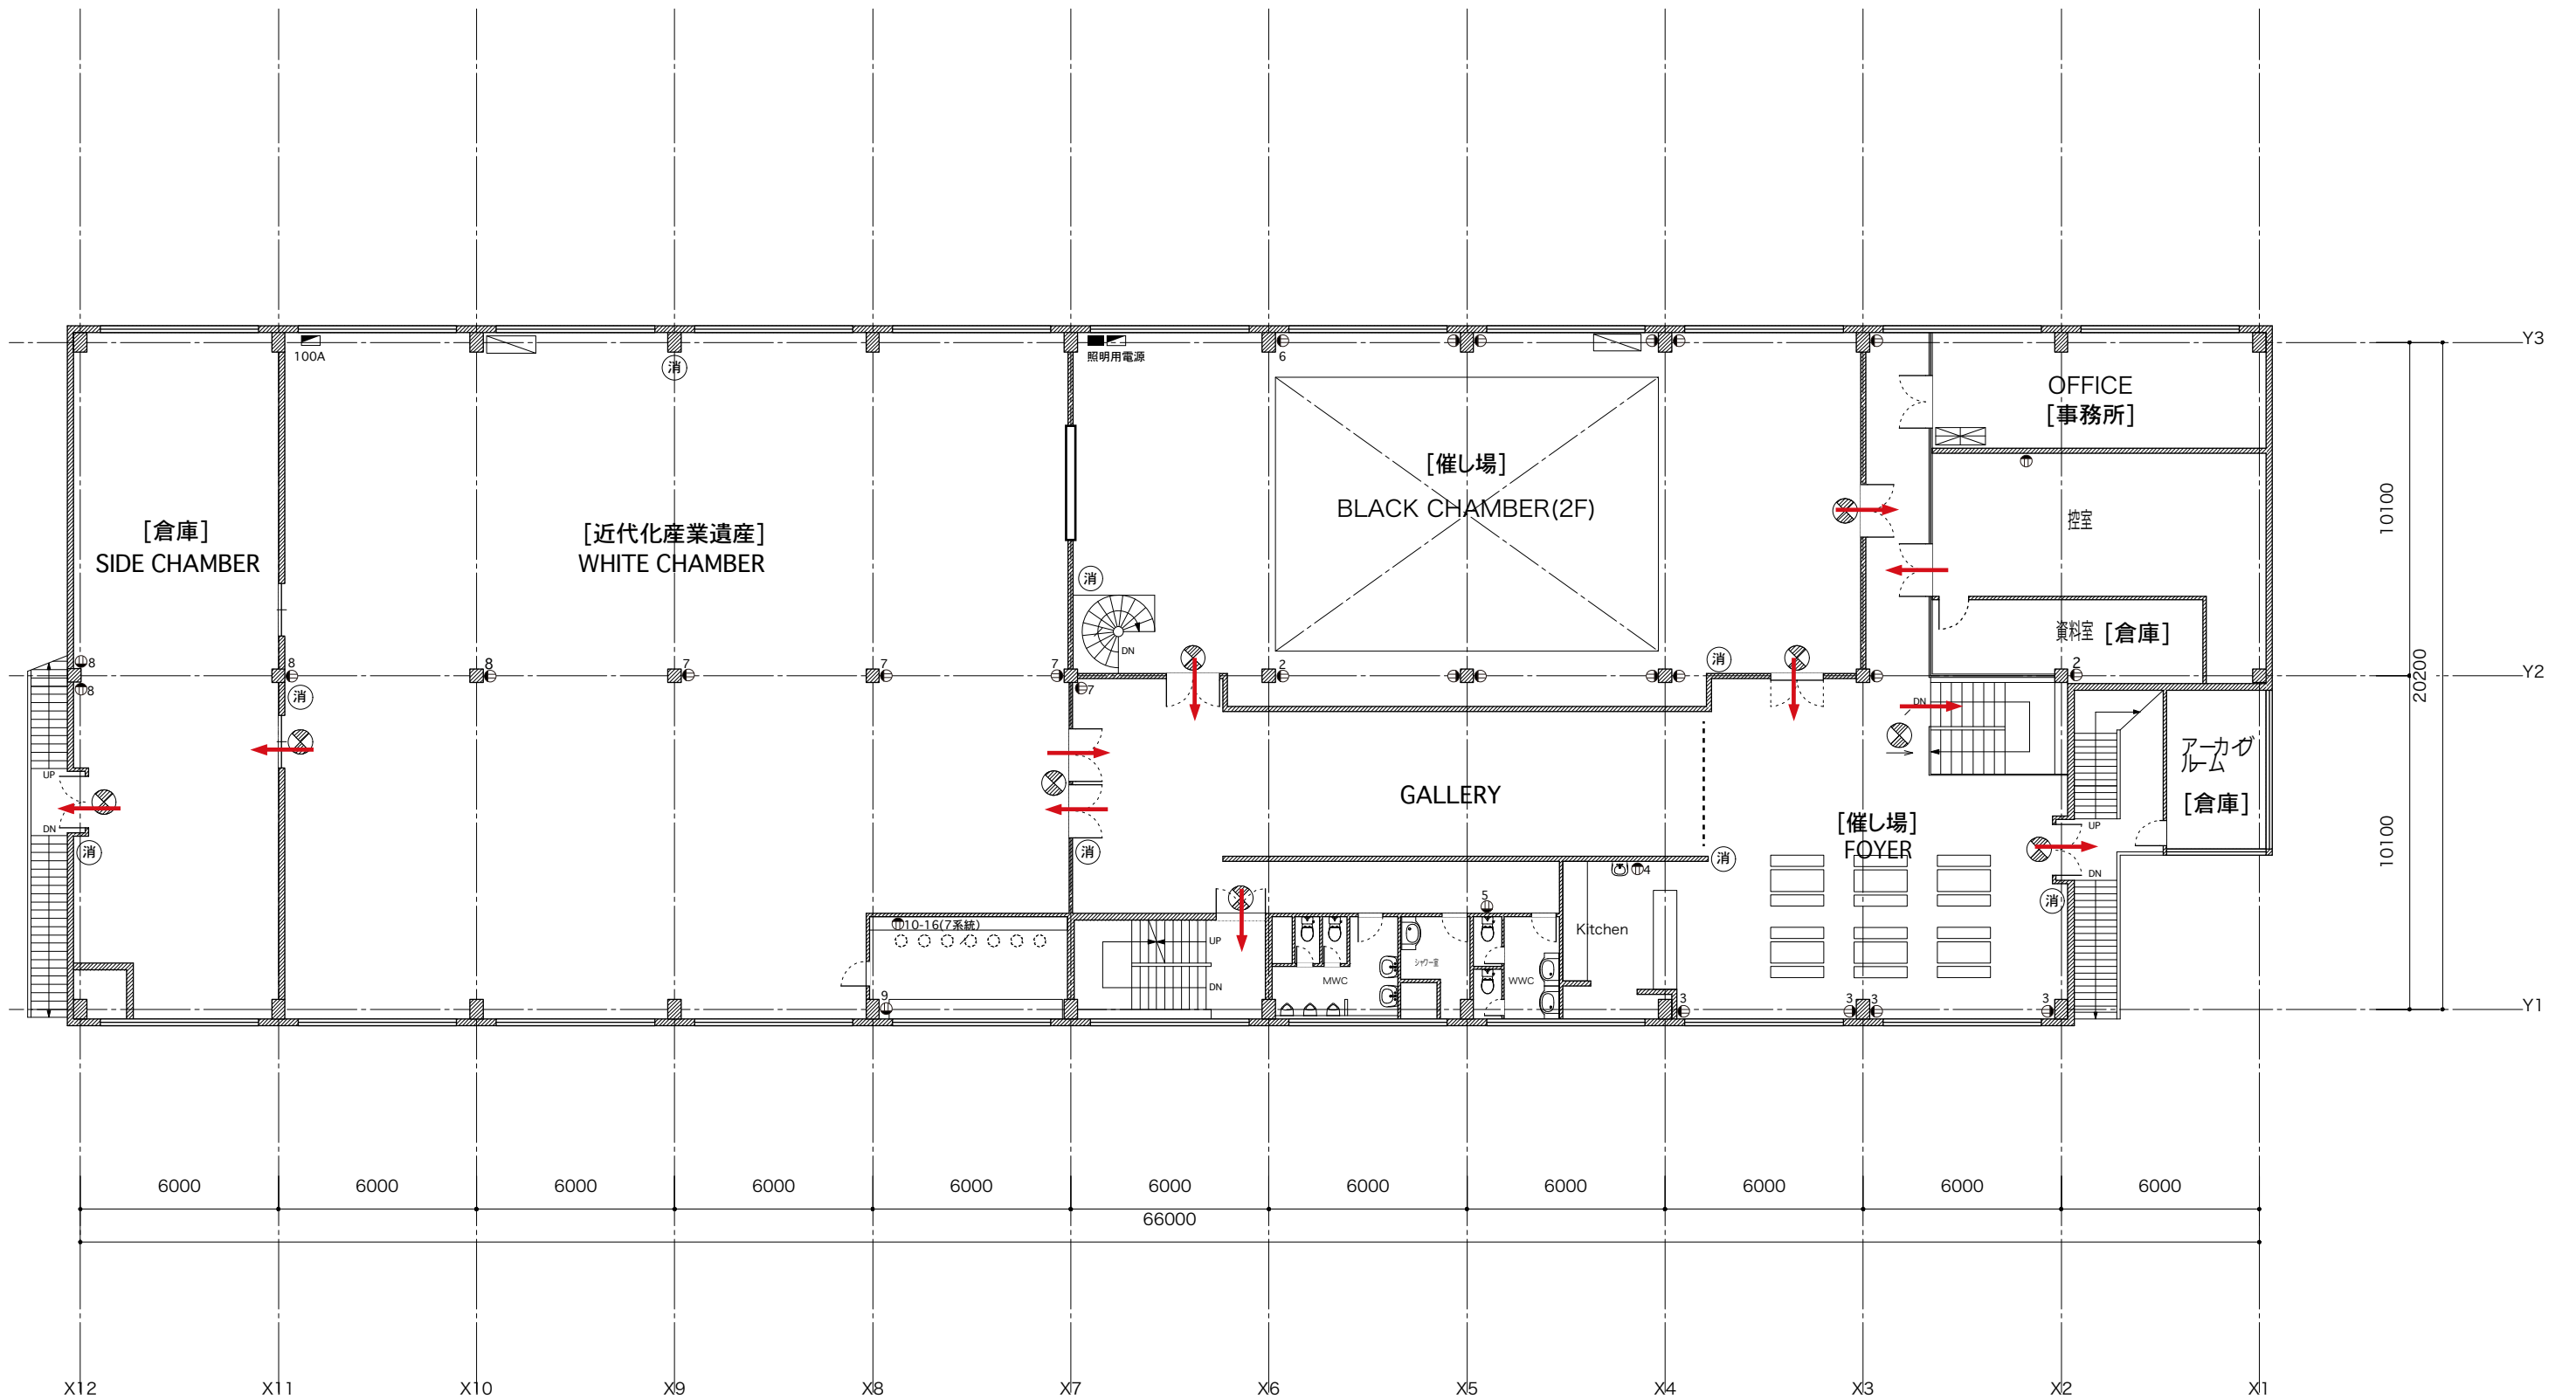

クリエイティブセンター大阪 旧事務所棟 1F

凡 例	
	誘導灯
	避難経路
	消火栓
	火災受信器
	消火器
	避難誘導員

クリエイティブセンター大阪 旧事務所棟 2F

凡 例			
	誘導灯		火災受信器
	避難経路		避難誘導員
	消火栓		
	消火器		

クリエイティブセンター大阪 旧事務所棟 3F

凡 例			
	誘導灯		火災受信器
	避難経路		避難誘導員
	消火栓		
	消火器		

クリエイティブセンター大阪 旧事務所棟 4F

※ 平行コンセント 8系統  
(1~8 各1500w)  
※2 増設分平行コンセント  
(10口 各1500w)

※増設分電盤 75A  
(10口)  
※分電盤 225A

[近代化産業遺産]

凡 例			
	誘導灯		火災受信器
	避難経路		避難誘導員
	消火栓		
	消火器		