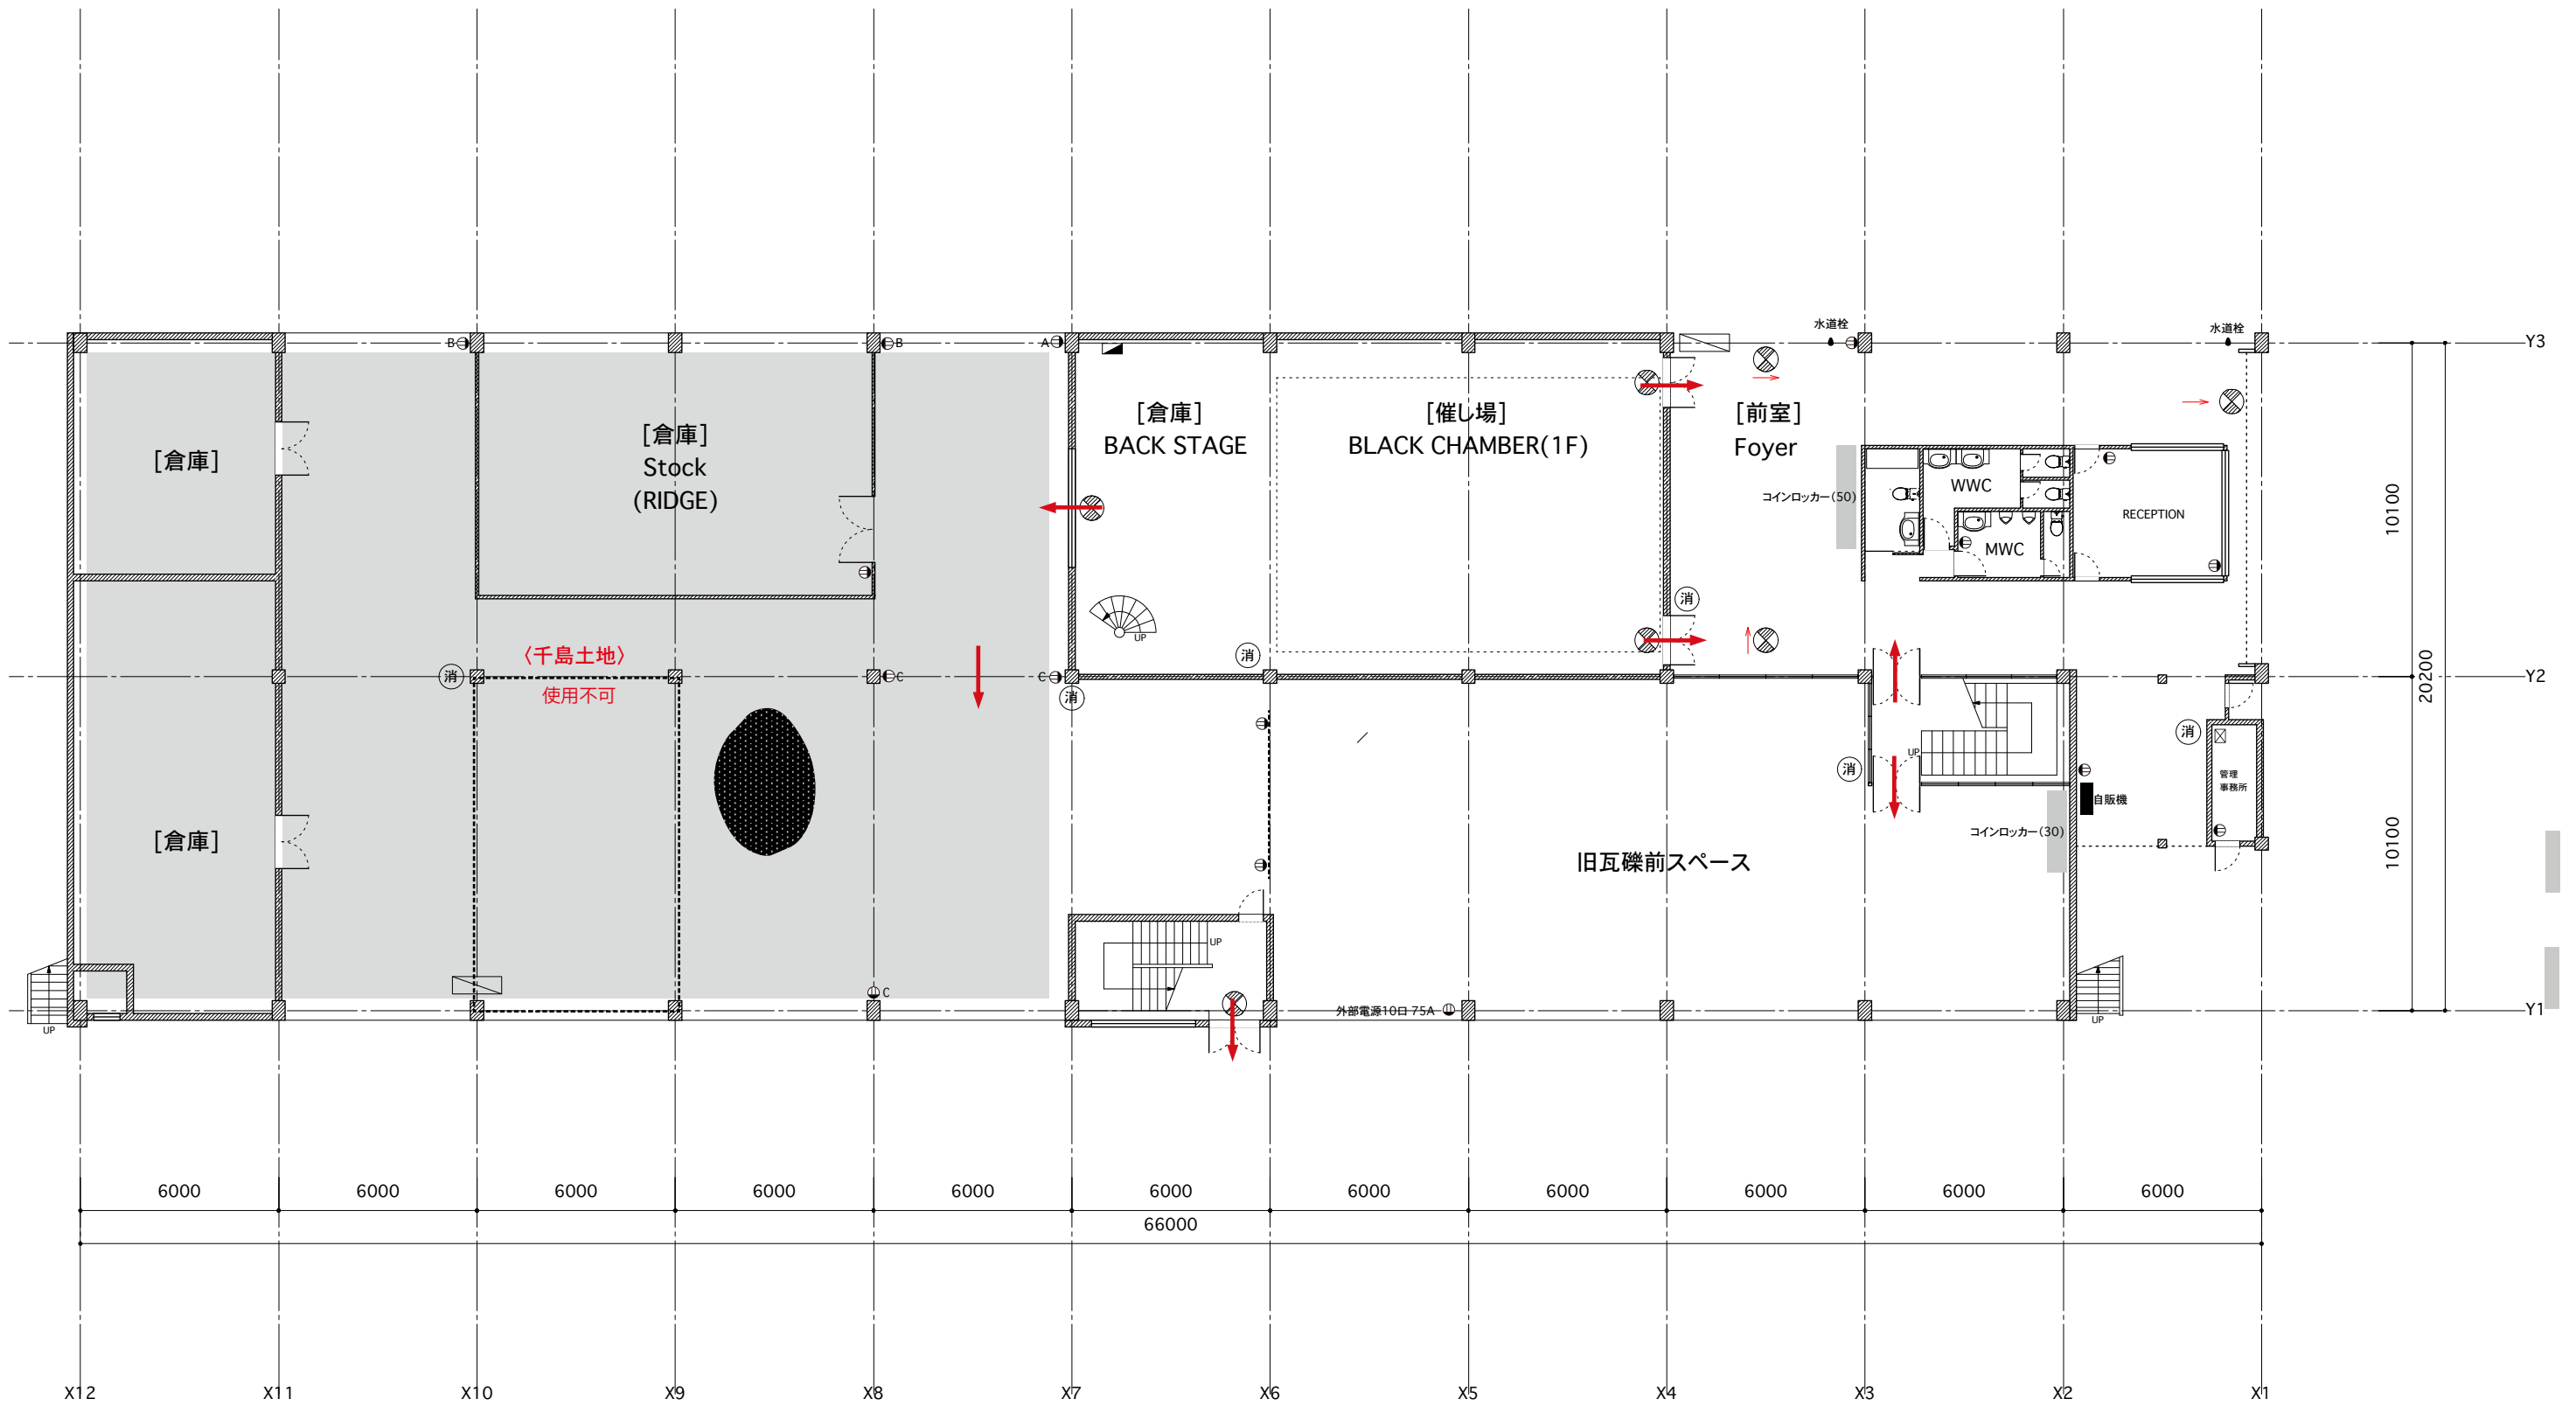

クリエイティブセンター大阪 旧事務所棟 1F

凡 例	
	誘導灯
	避難経路
	消火栓
	火災受信器
	消火器
	避難誘導員

クリエイティブセンター大阪 旧事務所棟 2F

凡 例			
	誘導灯		火災受信器
	避難経路		避難誘導員
	消火栓		
	消火器		

クリエイティブセンター大阪 旧事務所棟 3F

凡 例			
	誘導灯		火災受信器
	避難経路		避難誘導員
	消火栓		
	消火器		

クリエイティブセンター大阪 旧事務所棟 4F

※ 平行コンセント 8系統  
(1~8 各1500w)  
※2 増設分平行コンセント  
(10口 各1500w)

※増設分電盤 75A  
(10口)  
※分電盤 225A

[近代化産業遺産]

凡 例			
	誘導灯		火災受信器
	避難経路		避難誘導員
	消火栓		
	消火器		