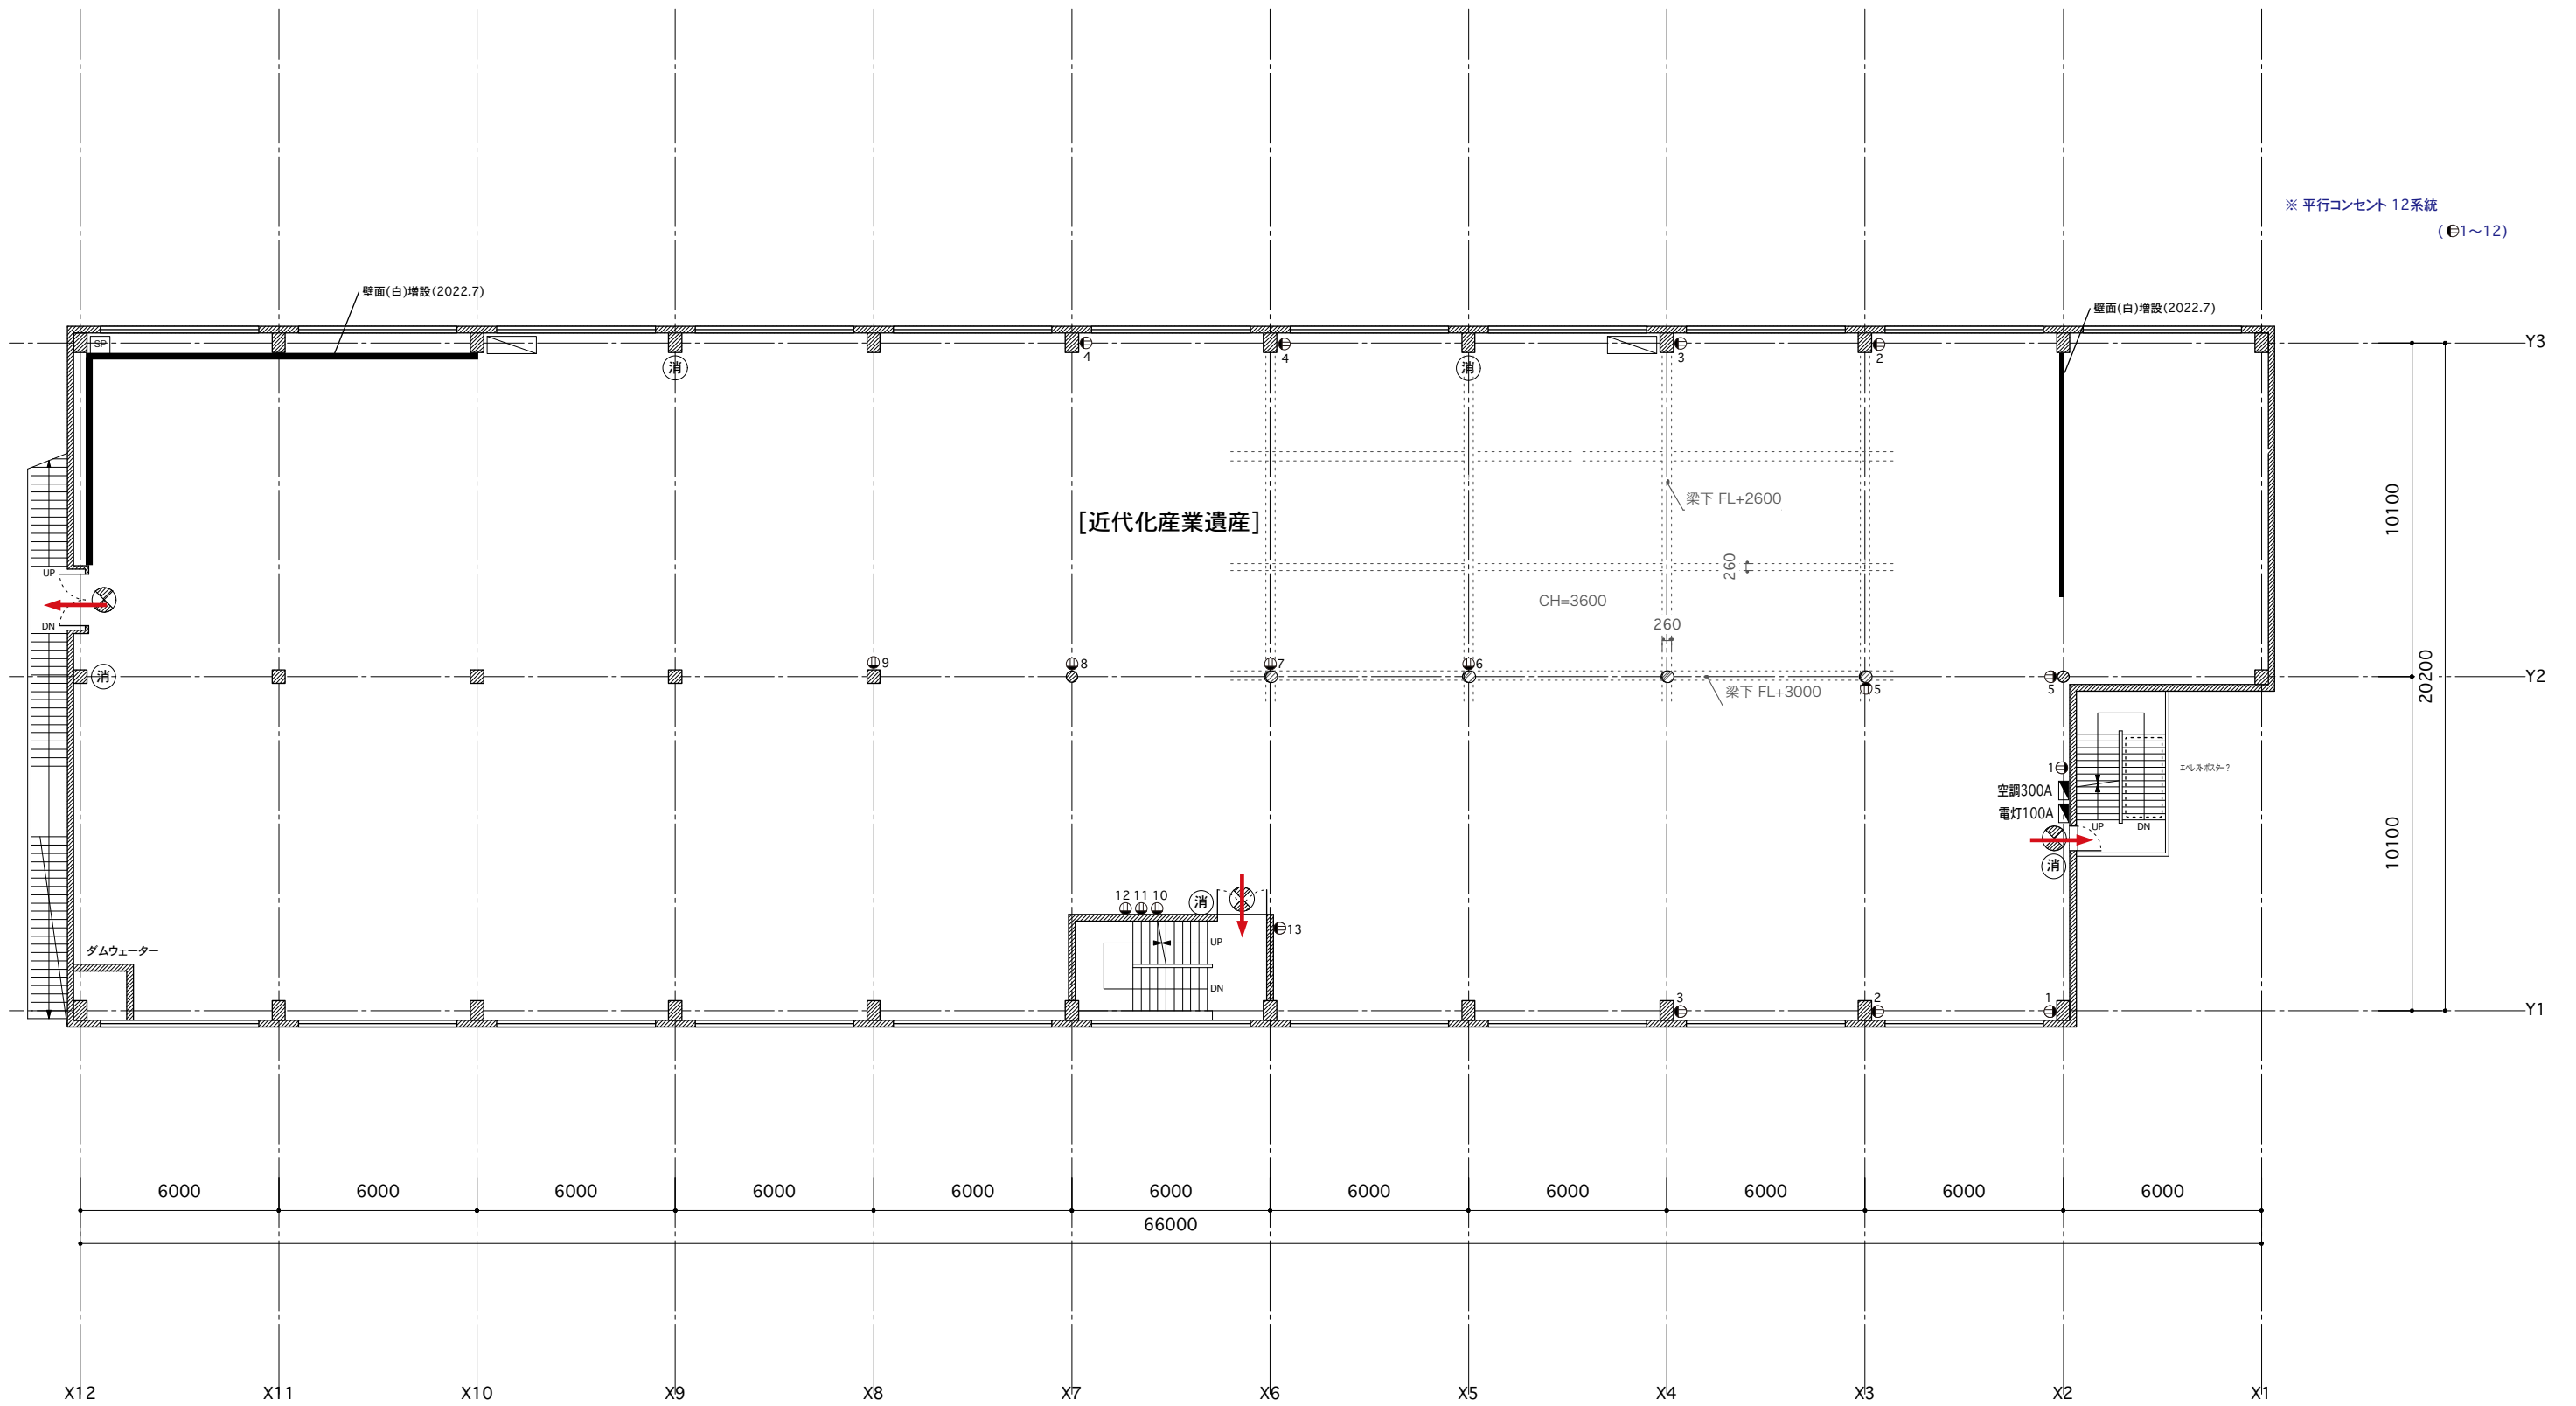

クリエイティブセンター大阪 旧事務所棟 1F

凡 例	
	誘導灯
	避難経路
	消火栓
	火災受信器
	消火器
	避難誘導員

クリエイティブセンター大阪 旧事務所棟 2F

凡 例			
	誘導灯		火災受信器
	避難経路		避難誘導員
	消火栓		
	消火器		

クリエイティブセンター大阪 旧事務所棟 3F

凡 例			
	誘導灯		火災受信器
	避難経路		避難誘導員
	消火栓		
	消火器		

クリエイティブセンター大阪 旧事務所棟 4F

※ 平行コンセント 8系統  
(1~8 各1500w)  
※2 増設分平行コンセント  
(10口 各1500w)

※増設分電盤 75A  
(10口)  
※分電盤 225A

[近代化産業遺産]

凡 例			
	誘導灯		火災受信器
	避難経路		避難誘導員
	消火栓		
	消火器		