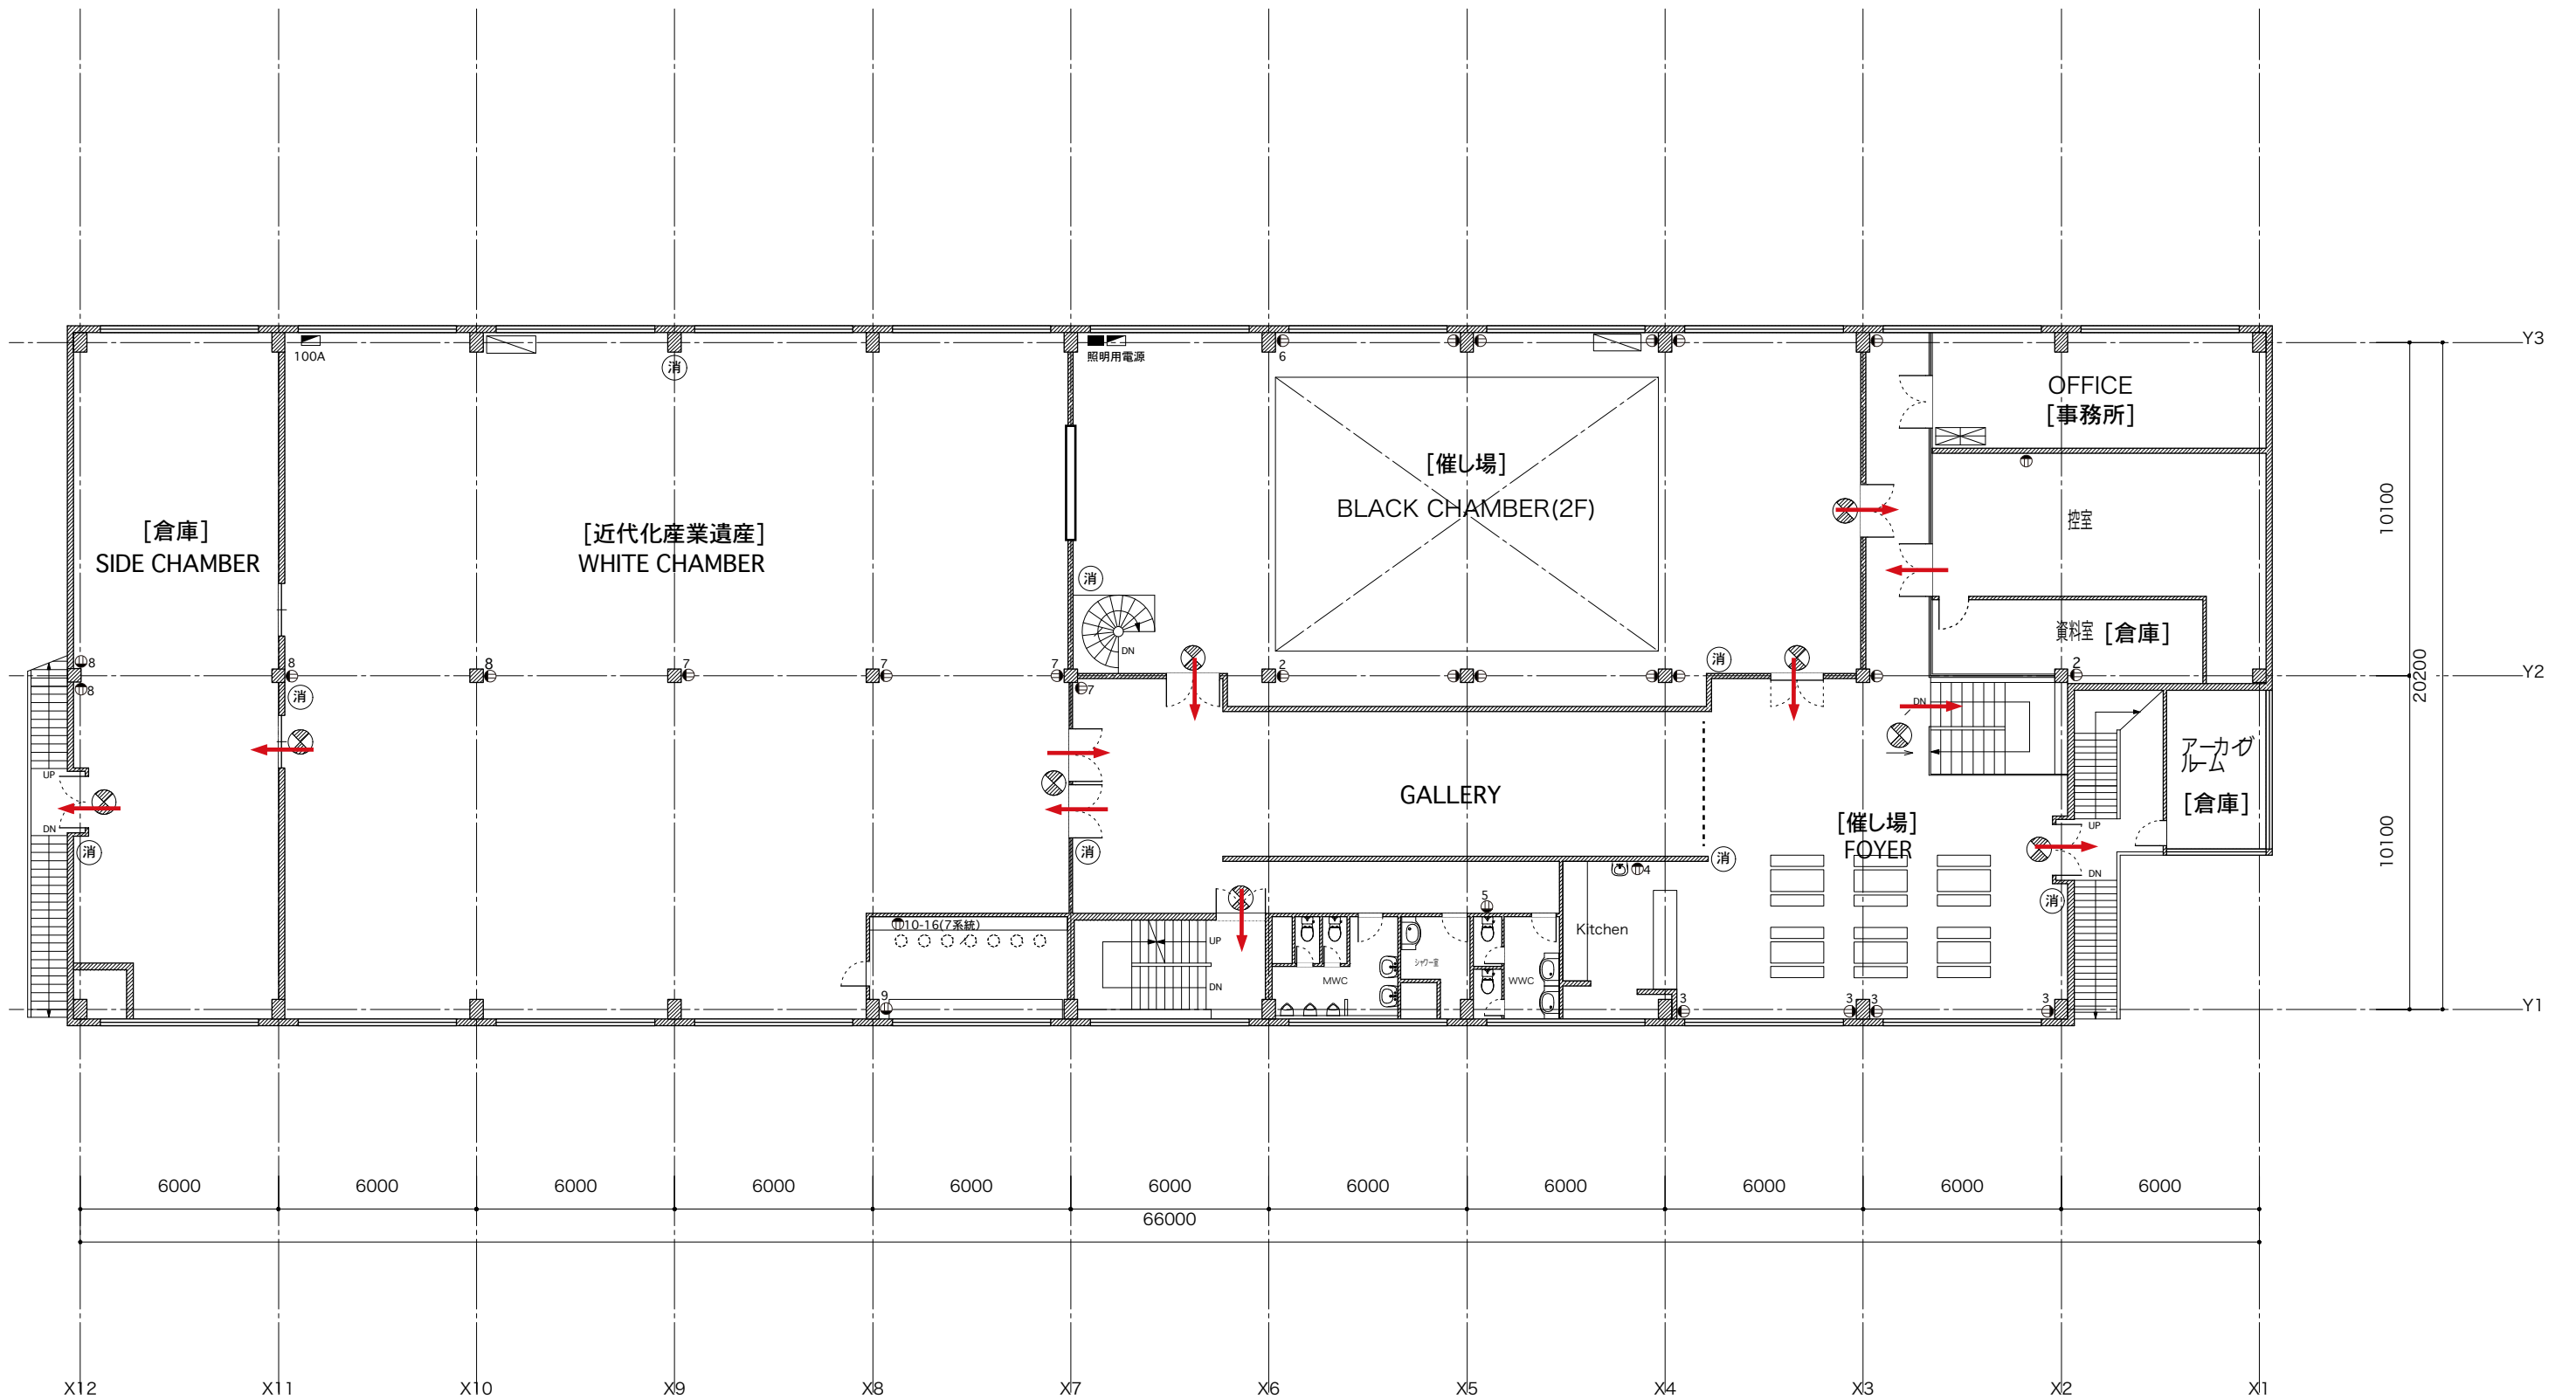

凡 例	
	誘導灯
	避難経路
	消火栓
	火災受信器
	消火器
	避難誘導員

クリエイティブセンター大阪 旧事務所棟 2F

凡 例			
	誘導灯		火災受信器
	避難経路		避難誘導員
	消火栓		
	消火器		

クリエイティブセンター大阪 旧事務所棟 3F

凡 例			
	誘導灯		火災受信器
	避難経路		避難誘導員
	消火栓		
	消火器		

クリエイティブセンター大阪 旧事務所棟 4F

※ 平行コンセント 8系統
(1~8 各1500w)
※2 増設分平行コンセント
(10口 各1500w)

※増設分電盤 75A
(10口)
※分電盤 225A

[近代化産業遺産]

凡 例			
	誘導灯		火災受信器
	避難経路		避難誘導員
	消火栓		
	消火器		