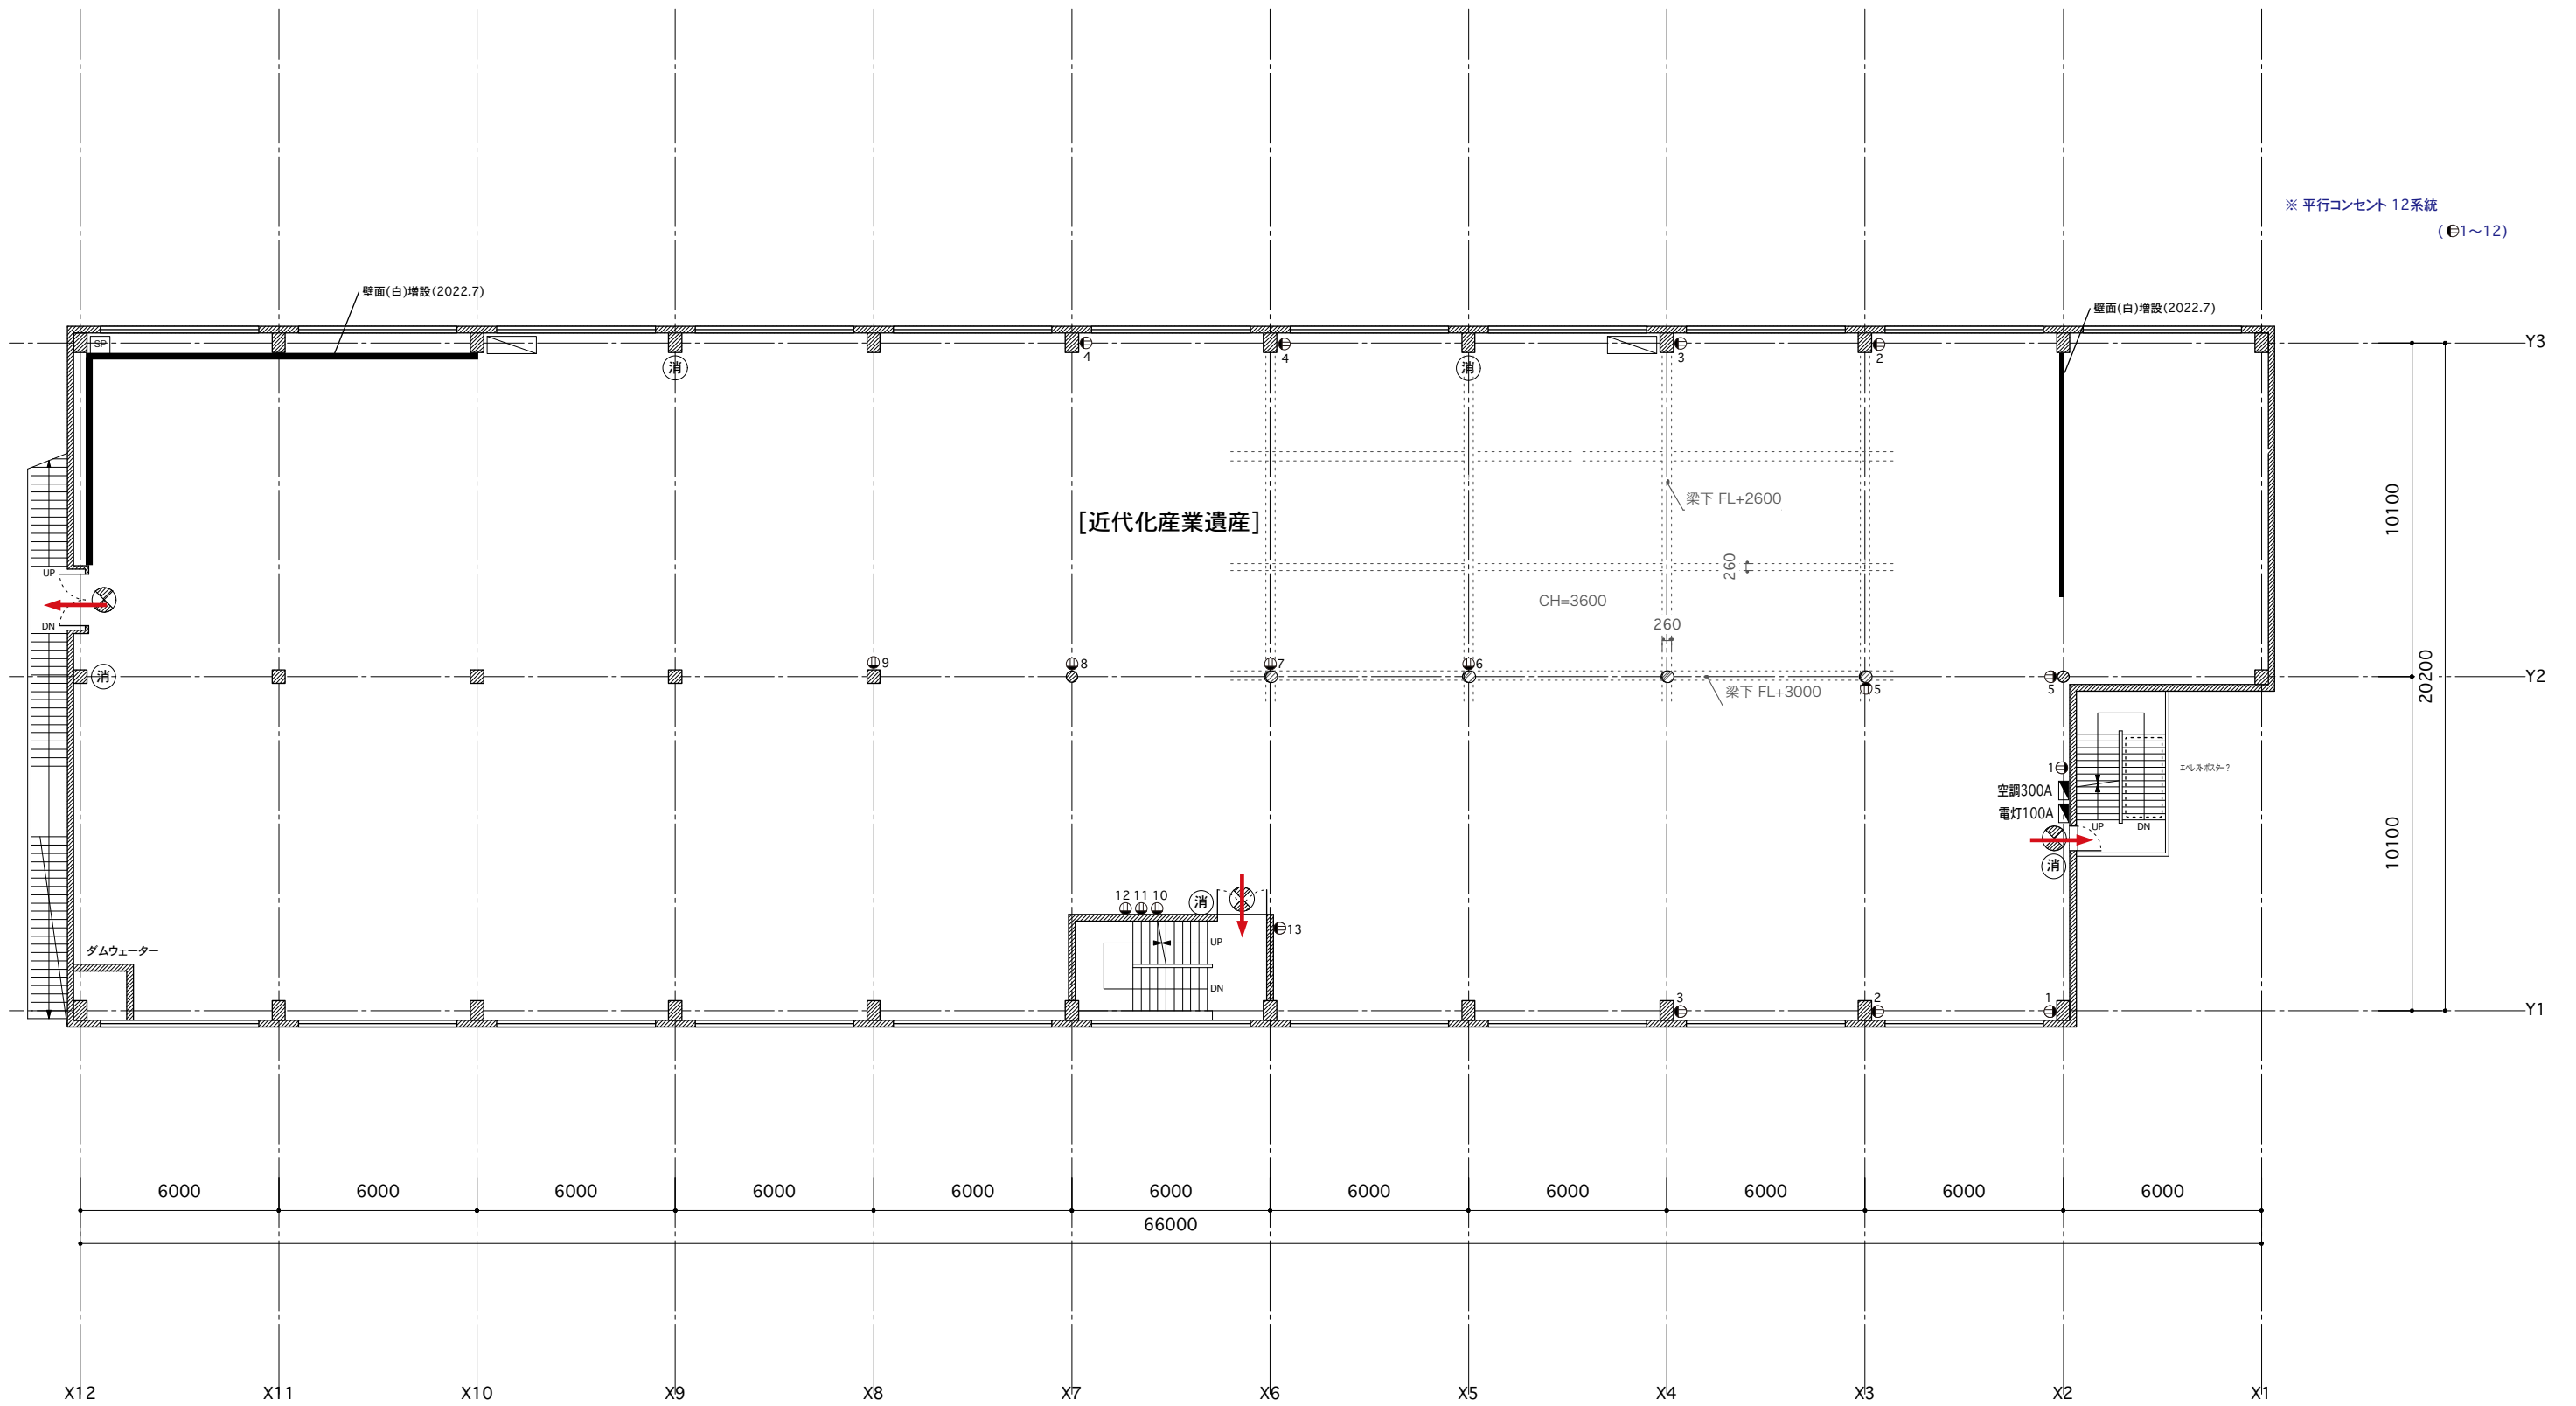

凡 例	
	誘導灯
	避難経路
	消火栓
	火災受信器
	消火器
	避難誘導員

クリエイティブセンター大阪 旧事務所棟 2F

凡 例			
	誘導灯		火災受信器
	避難経路		避難誘導員
	消火栓		
	消火器		

クリエイティブセンター大阪 旧事務所棟 3F

凡 例			
	誘導灯		火災受信器
	避難経路		避難誘導員
	消火栓		
	消火器		

クリエイティブセンター大阪 旧事務所棟 4F

※ 平行コンセント 8系統
(1~8 各1500w)
※2 増設分平行コンセント
(10口 各1500w)

※増設分電盤 75A
(10口)
※分電盤 225A

[近代化産業遺産]

凡 例			
	誘導灯		火災受信器
	避難経路		避難誘導員
	消火栓		
	消火器		