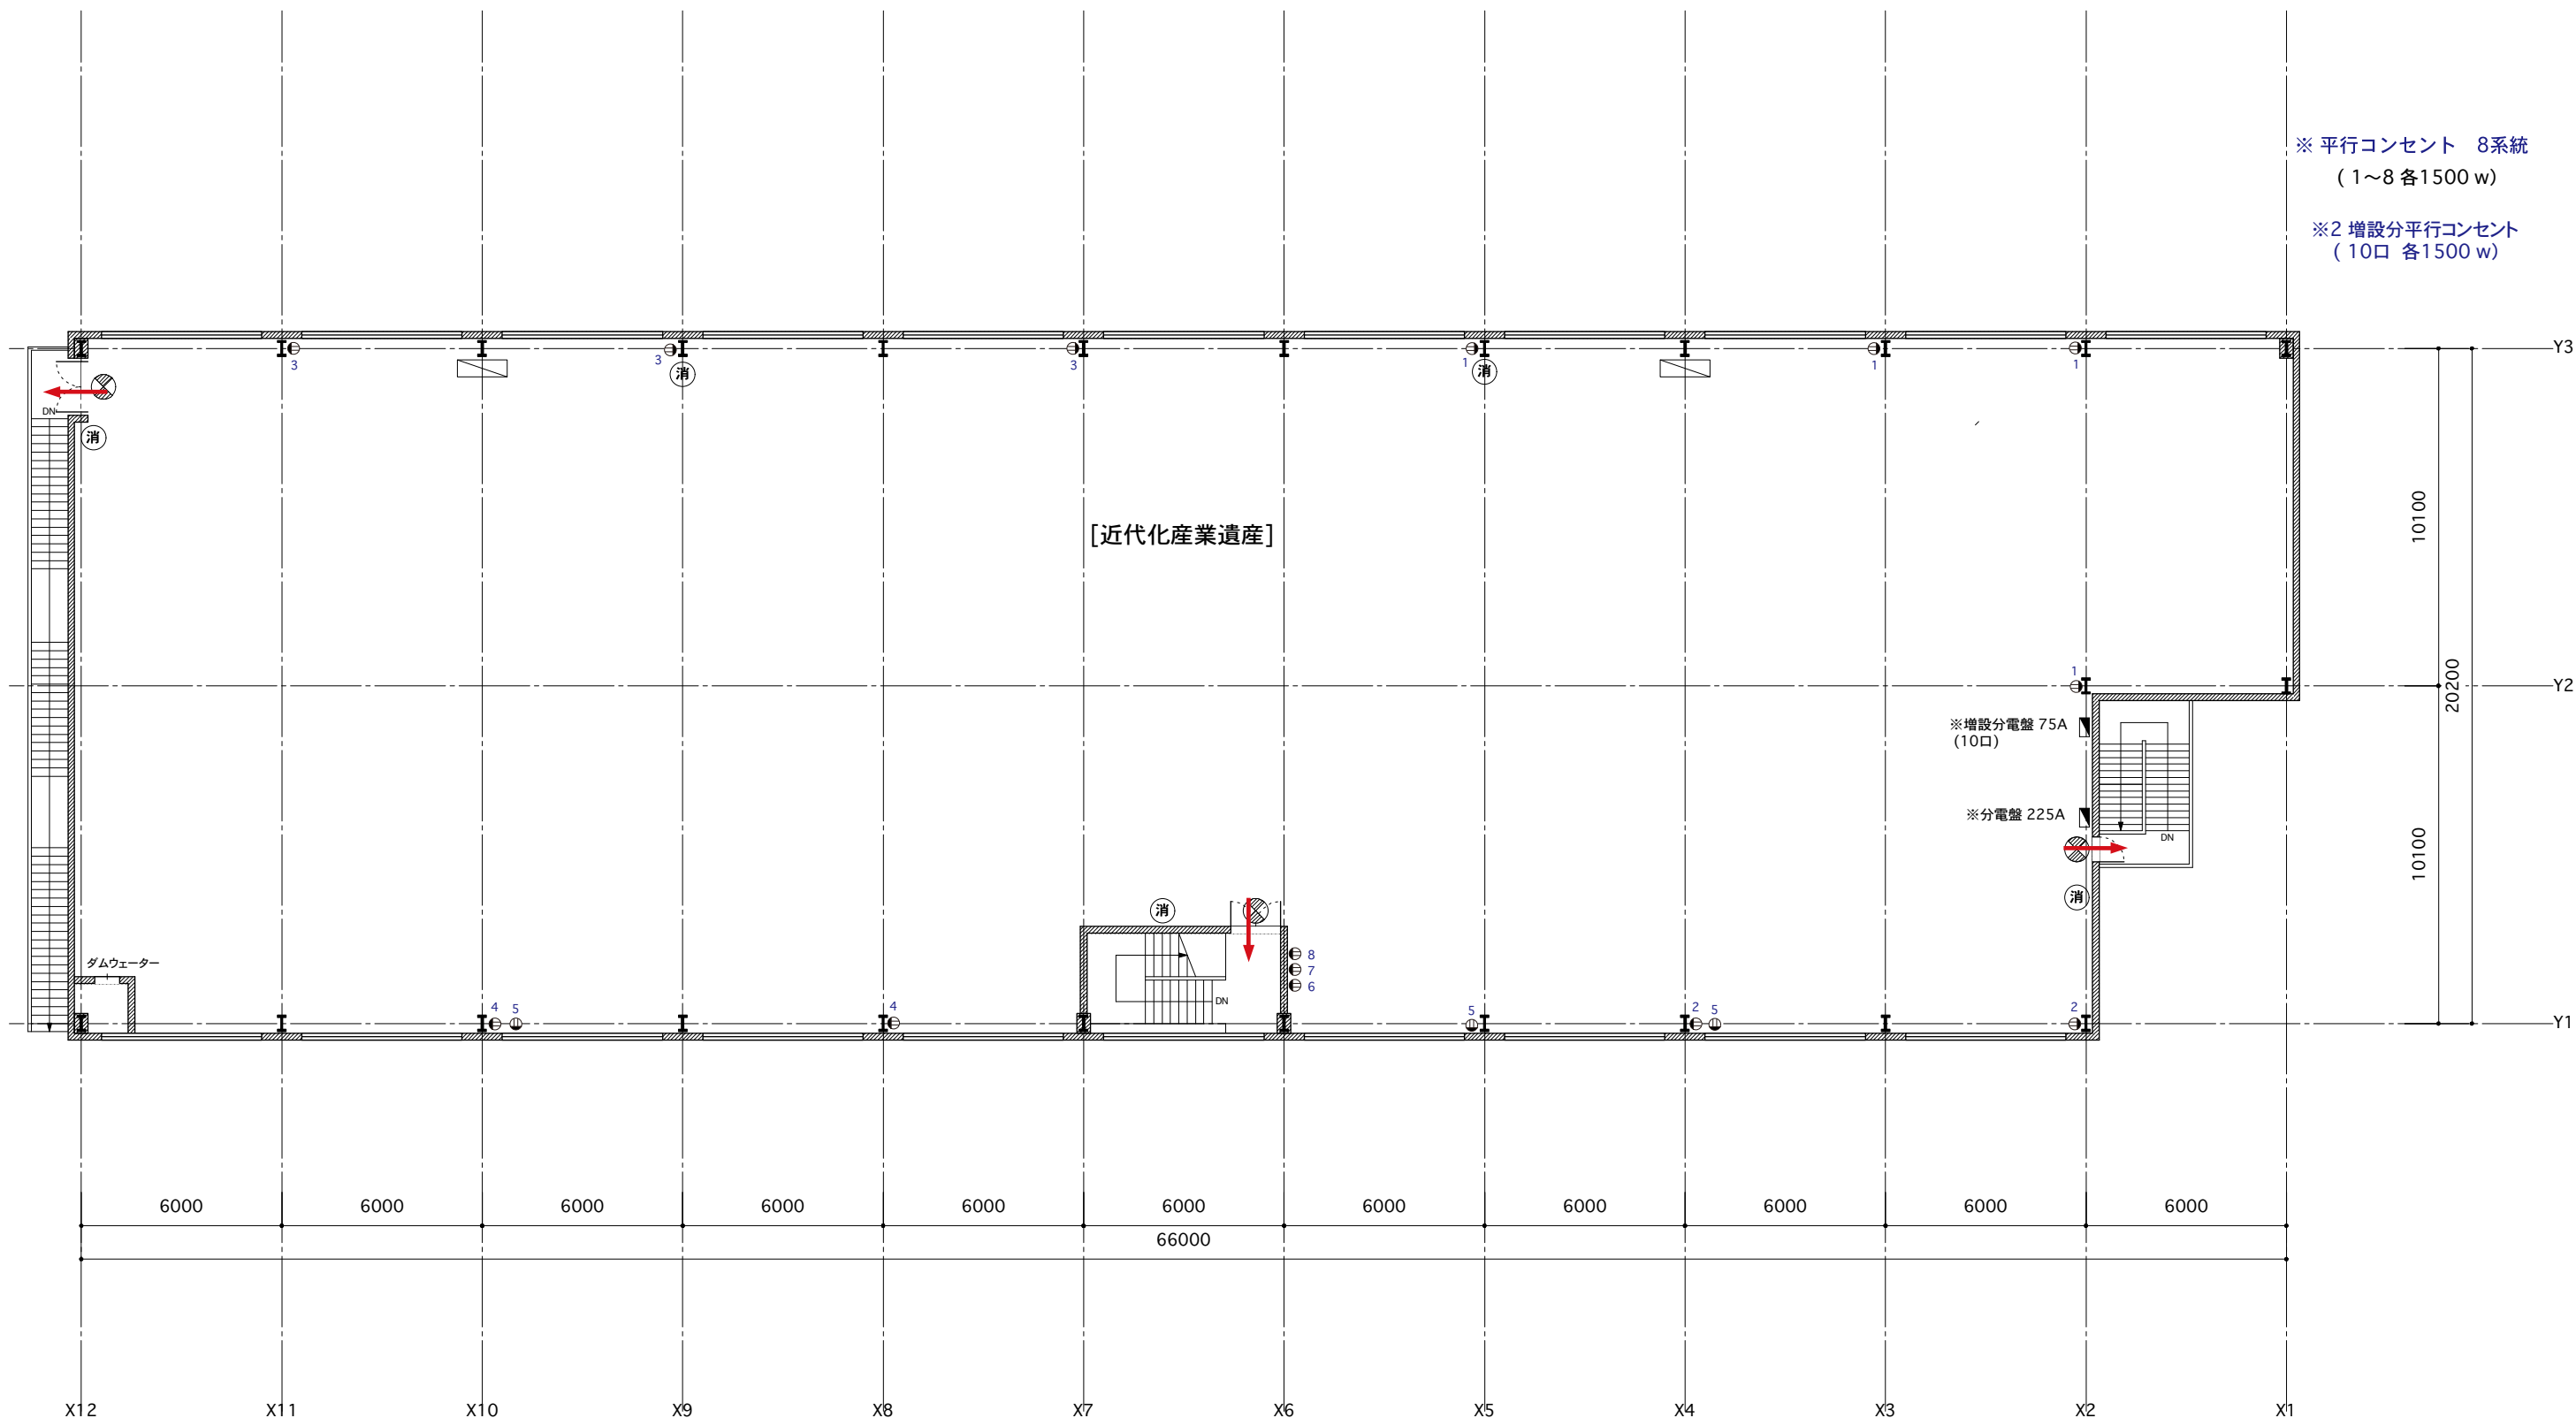

凡 例	
	誘導灯
	避難経路
	消火栓
	火災受信器
	消火器
	避難誘導員

クリエイティブセンター大阪 旧事務所棟 2F

凡 例			
	誘導灯		火災受信器
	避難経路		避難誘導員
	消火栓		
	消火器		

クリエイティブセンター大阪 旧事務所棟 3F

凡 例			
	誘導灯		火災受信器
	避難経路		避難誘導員
	消火栓		
	消火器		

クリエイティブセンター大阪 旧事務所棟 4F

※ 平行コンセント 8系統
(1~8 各1500w)
※2 増設分平行コンセント
(10口 各1500w)

※増設分電盤 75A
(10口)
※分電盤 225A

[近代化産業遺産]

凡 例			
	誘導灯		火災受信器
	避難経路		避難誘導員
	消火栓		
	消火器		