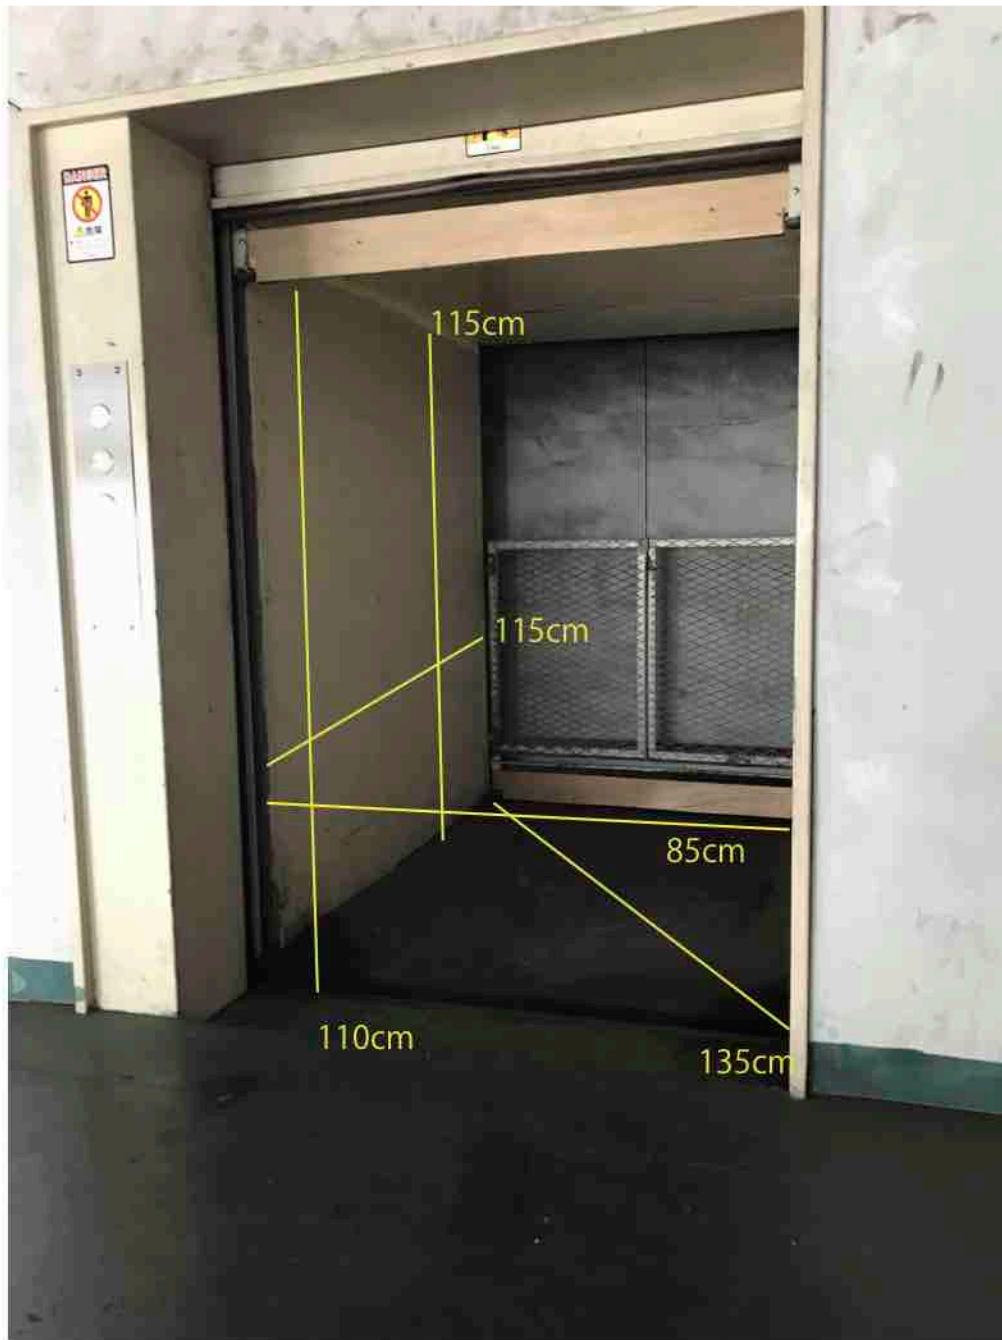

ダムヴェーターサイズ

- ※ 最大200kg
- ※ 2階は止まりません。